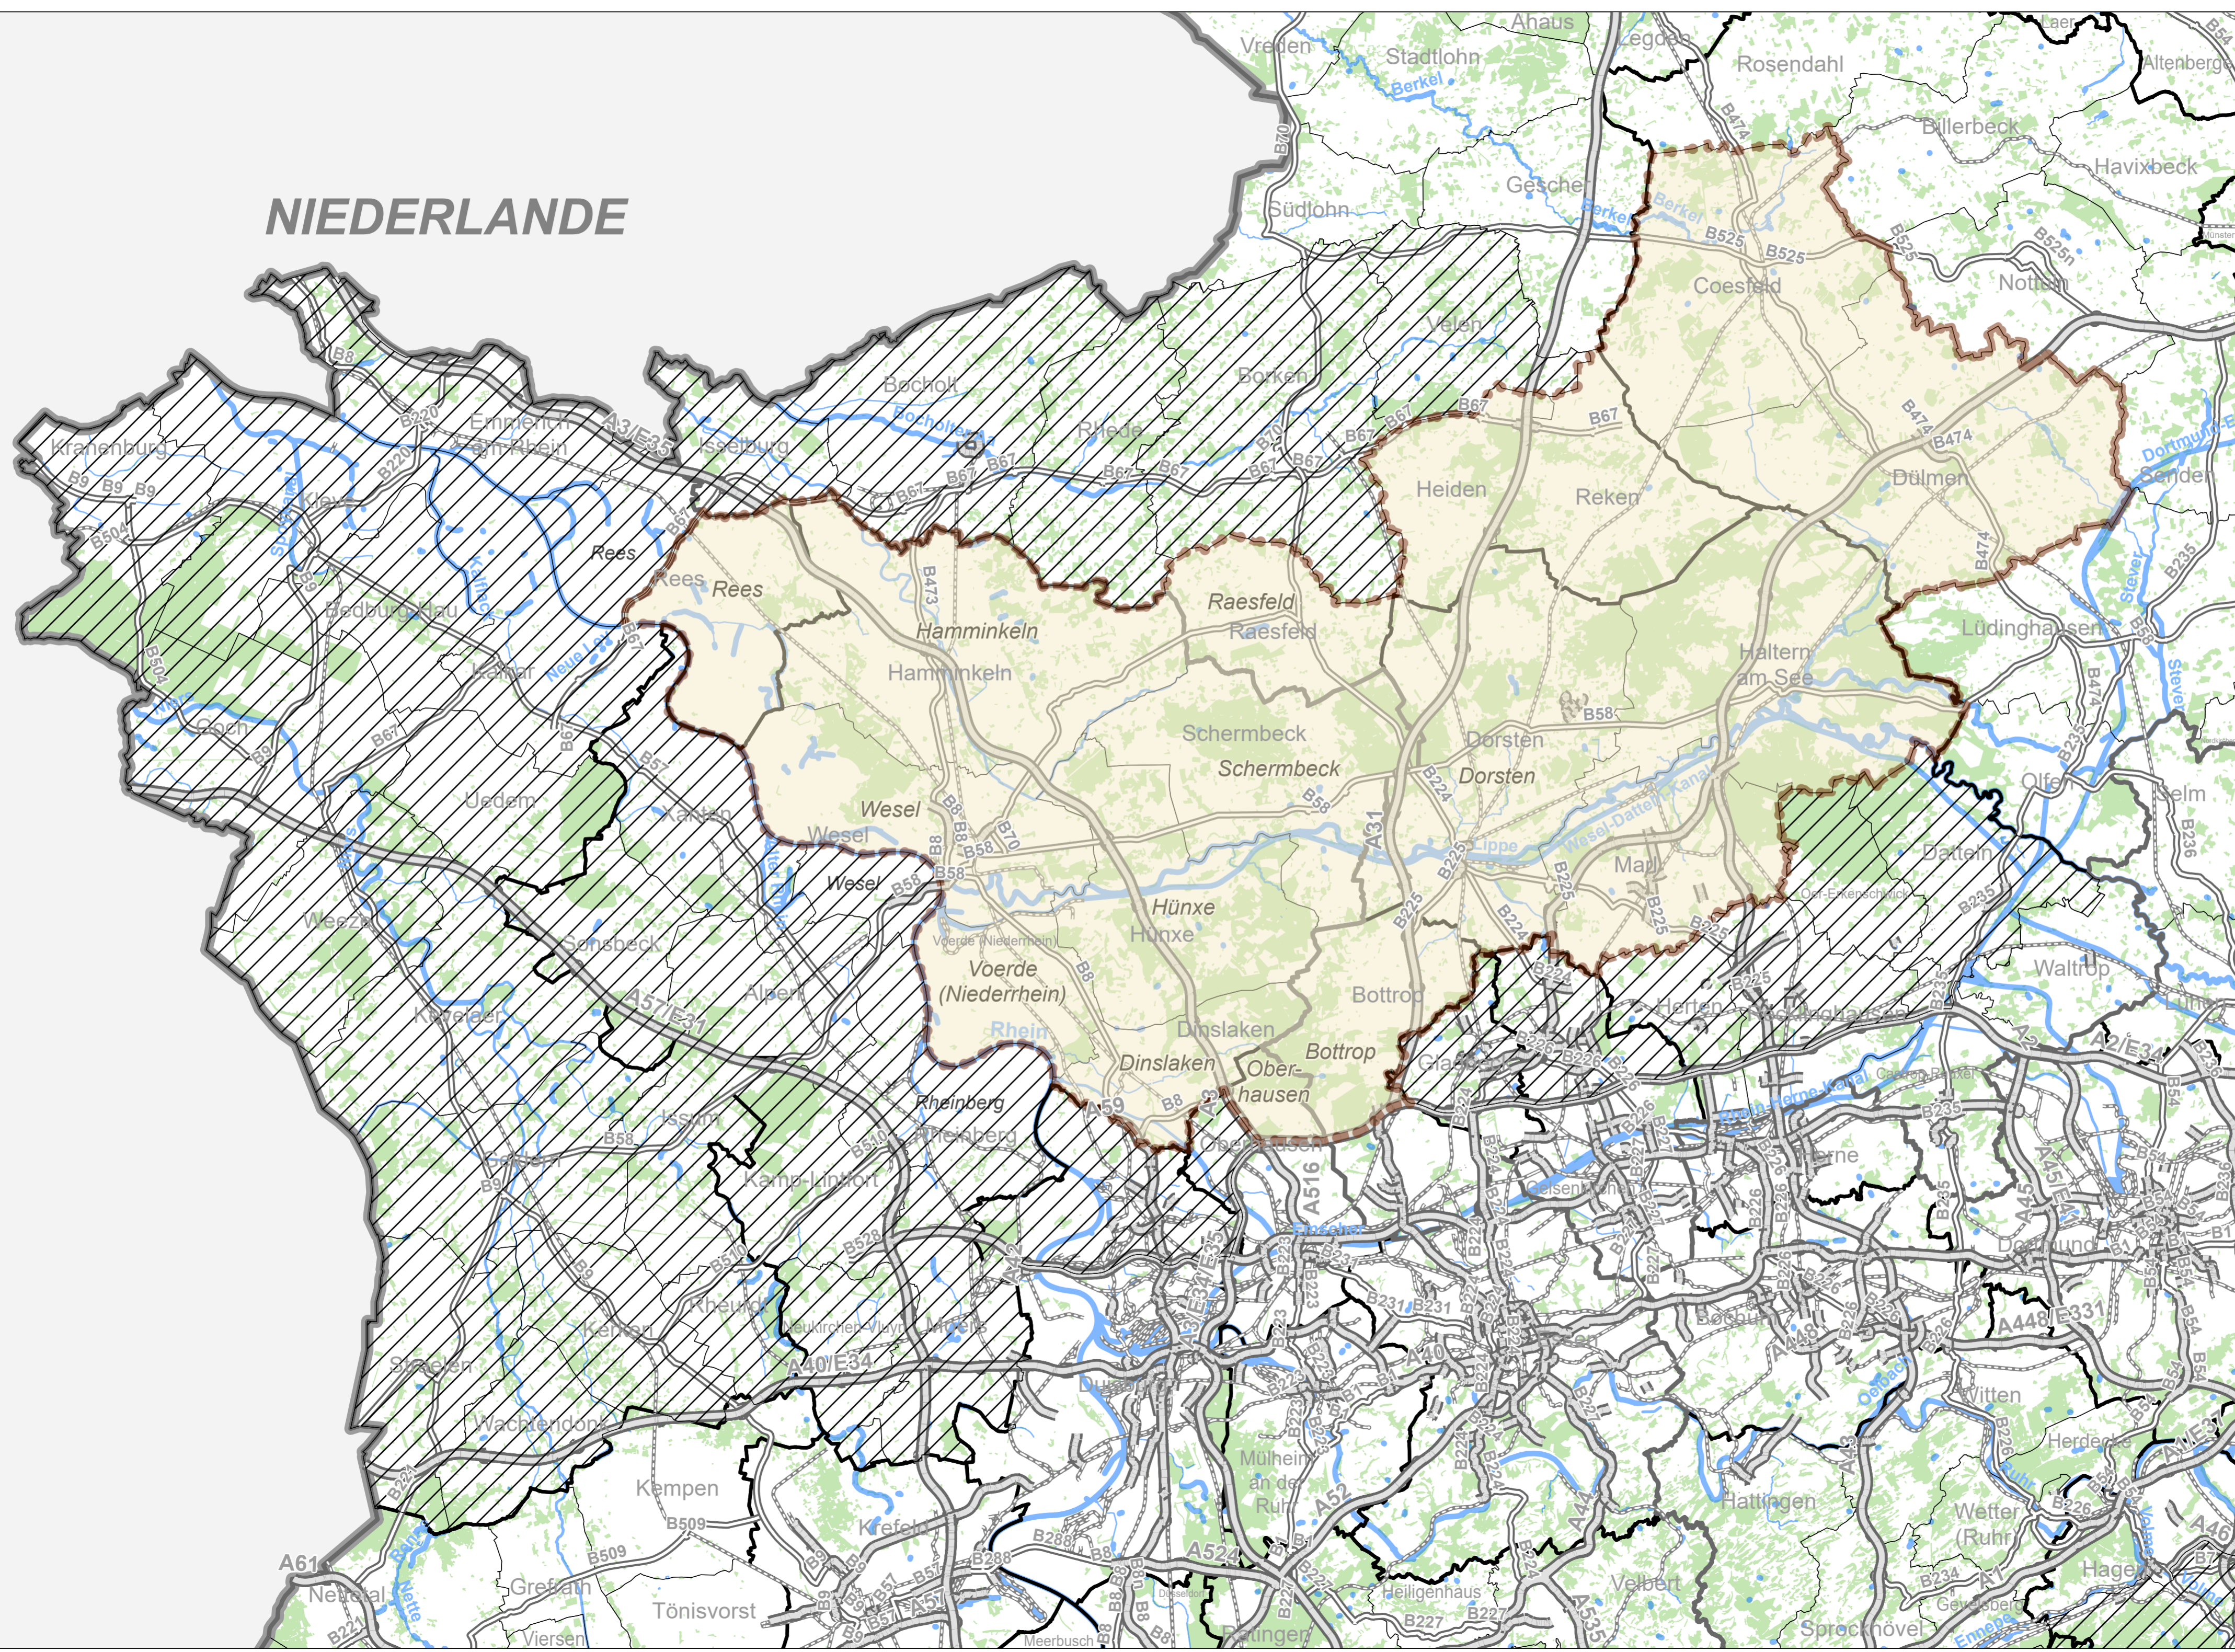

NIEDERLANDE

Legende

-  Förderkulisse Westmünsterland
-  Pufferzone um die Förderkulisse
-  Autobahnen
-  Bundesstraßen
-  Bahnstrecke
-  Gewässer
-  Wald

Kartengrundlage:
 Amtlich Topographisch-Kartographisches Informationssystem (ATKIS)
 - Land NRW (2018)
 - Datenlizenz Deutschland- Namensnennung-Version 2.0
 (www.govdata.de/dl-de/by-2-0)

20.09.2023  Kilometer
 0 1,25,2,5 5 7,5 10

Landesamt für Natur,
 Umwelt und Verbraucherschutz
 Nordrhein-Westfalen